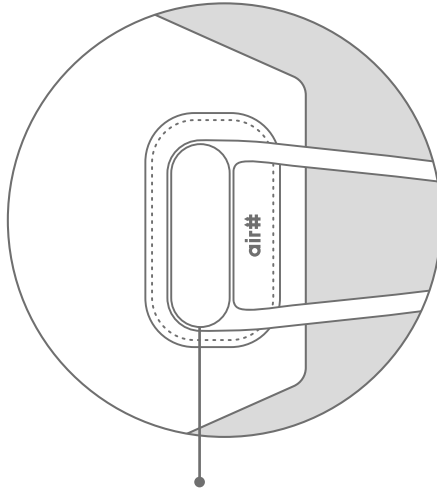

air#

Style Air Mask

에어밸브 분해방법

1

에어밸브 커버 혹은 팬 유닛을 반시계 방향으로 돌려 분리해 주세요.
*팬 유닛은 별매입니다.

2

마스크 위의 브라켓을 분리하고, 에어밸브 구성품을 모두 제거해 주세요.

내부필터 장착방법

외부마스크 단독 사용 및 내부필터 장착 사용 모두 가능합니다.
에어밸브 분해 → 내부필터 장착 → 에어밸브 조립하여 사용하십시오.

1

에어밸브 구성품을 모두 제거해 주세요.
(에어밸브 분해방법 페이지 참고)

2

외부마스크와 내부필터의 홈 위치를 맞추고 홈 부분에 에어밸브를 조립해 주세요.
(에어밸브 조립방법 페이지 참고)

- * 내부필터 장착 시 마스크가 오염되지 않도록 손을 깨끗이 한 후 장착해 주십시오.
- * 내부필터는 소모품으로 정기적으로 교체하여 사용해 주십시오. 1~2일 사용을 권장합니다.
- * 내부필터는 코원 공식 온라인몰에서 구매하실 수 있습니다.
- * 이미지는 사용자의 이해를 돕기 위한 것으로 실제 제품과 차이가 있을 수 있습니다.

에어밸브 조립방법

①번 브라켓을 검지와 중지 사이에 올려 놓은 후

②번 브라켓의 동그란 구멍과 빨간점 위치가 일치하도록 끼워주세요.

①번 브라켓을 마스크 안쪽에서 마스크 홀에 끼워주세요. 이때 브라켓의 화살표와 마스크의 빨간점이 일직선상에 위치하도록 놓아주세요.

에어밸브 조립방법

4

에어밸브 커버 조립

②번 브라켓의 동그란 표시와 에어밸브 커버의 동그란 표시가 일직선상에 위치하도록 에어밸브 커버를 브라켓 위에 올려 놓고 에어밸브 커버를 시계방향으로 돌려주세요.

팬 유닛 조립

②번 브라켓의 동그란 표시와 팬 유닛의 동그란 표시가 일직선상에 위치하도록 팬 유닛을 브라켓 위에 올려 놓고 팬 유닛을 시계방향으로 돌려주세요.

사용 시 주의사항

마스크와 이어밴드 연결 부분은 강한 힘이 가해질 경우 떨어질 우려가 있으니 세탁 과정과 건조 과정에서 절대 비틀지 마십시오.
가볍게 손세탁 후 마른 수건으로 눌러 물기를 제거하십시오.

* 본 제품에 이상이 있을 경우 공정거래위원회에서 고시한 소비자분쟁해결기준에 따라 보상해 드립니다.