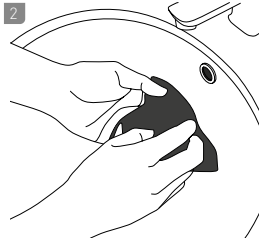

에어밸브 조립방법

①번 브라켓을 검지와 중지 사이에 올려 놓은 후

②번 브라켓의 동그란 구멍과 빨간점 위치가 일치하도록 끼워주세요.

①번 브라켓을 마스크 안쪽에서 마스크 홀에 끼워주세요. 이때 브라켓의 화살표와 마스크의 빨간점이 일직선상에 위치하도록 놓아주세요.

에어밸브 조립방법

4

에어밸브 커버 조립

②번 브라켓의 동그란 표시와 에어밸브 커버의 동그란 표시가 일직선상에 위치하도록 에어밸브 커버를 브라켓 위에 올려 놓고 에어밸브 커버를 시계방향으로 돌려주세요.

팬 유닛 조립

②번 브라켓의 동그란 표시와 팬 유닛의 동그란 표시가 일직선상에 위치하도록 팬 유닛을 브라켓 위에 올려 놓고 팬 유닛을 시계방향으로 돌려주세요.

사용 시 주의사항

마스크와 이어밴드 연결 부분은 강한 힘이 가해질 경우 떨어질 우려가 있으니 세탁 과정과 건조 과정에서 절대 비틀지 마십시오.
가볍게 손세탁 후 마른 수건으로 눌러 물기를 제거하십시오.

* 본 제품에 이상이 있을 경우 공정거래위원회에서 고시한 소비자분쟁해결기준에 따라 보상해 드립니다.

1 필터를 제거한 후 찬물에 단독 세탁해 주세요.
이염의 우려가 있으니 장시간 물에 담가놓지
마세요.

2 중성세제를 사용해 마스크를 살살 비벼가며
세탁해 주세요. 코 지지대 부분은 강하게
세탁시 변형이 올 수 있으니 주의해 주세요.
(이때 마스크에 세제가 남지 않도록 충분히
헹구주세요.)

3 마른 수건으로 마스크를 눌러 물기를 충분히
제거해 주세요.

4 마스크의 코와 턱 부분을 잡고 탁탁 털듯이
퍼주세요.