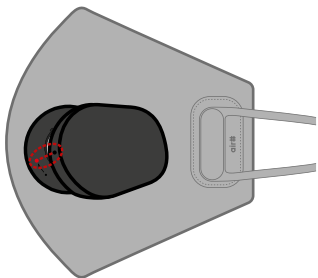

air#

Style Air Mask

에어밸브 분해방법

1

에어밸브 커버 혹은 팬 유닛을 반시계 방향으로 돌려 분리해 주세요.
*팬 유닛은 별매입니다.

2

마스크 위의 브라켓을 분리하고, 에어밸브 구성품을 모두 제거해 주세요.

내부필터 장착방법

외부마스크 단독 사용 및 내부필터 장착 사용 모두 가능합니다.
에어밸브 분해 → 내부필터 장착 → 에어밸브 조립하여 사용하십시오.

1

에어밸브 구성품을 모두 제거해 주세요.
(에어밸브 분해방법 페이지 참고)

2

외부마스크와 내부필터의 홈 위치를 맞추고 홈 부분에 에어밸브를 조립해 주세요.
(에어밸브 조립방법 페이지 참고)

- * 내부필터 장착 시 마스크가 오염되지 않도록 손을 깨끗이 한 후 장착해 주십시오.
- * 내부필터는 소모품으로 정기적으로 교체하여 사용해 주십시오. 1~2일 사용을 권장합니다.
- * 내부필터는 코원 공식 온라인몰에서 구매하실 수 있습니다.
- * 이미지는 사용자의 이해를 돕기 위한 것으로 실제 제품과 차이가 있을 수 있습니다.

에어밸브 조립방법

①번 브라켓을 검지와 중지 사이에 올려 놓은 후

②번 브라켓의 동그란 구멍과 빨간점 위치가 일치하도록 끼워주세요.

①번 브라켓을 마스크 안쪽에서 마스크 홀에 끼워주세요. 이때 브라켓의 화살표와 마스크의 빨간점이 일직선상에 위치하도록 놓아주세요.

에어밸브 조립방법

4

에어밸브 커버 조립

②번 브라켓의 동그란 표시와 에어밸브 커버의 동그란 표시가 일직선상에 위치하도록 에어밸브 커버를 브라켓 위에 올려 놓고 에어밸브 커버를 시계방향으로 돌려주세요.

팬 유닛 조립

②번 브라켓의 동그란 표시와 팬 유닛의 동그란 표시가 일직선상에 위치하도록 팬 유닛을 브라켓 위에 올려 놓고 팬 유닛을 시계방향으로 돌려주세요.

사용 시 주의사항

마스크와 이어밴드 연결 부분은 강한 힘이 가해질 경우 떨어질 우려가 있으니 세탁 과정과 건조 과정에서 절대 비틀지 마십시오.
가볍게 손세탁 후 마른 수건으로 눌러 물기를 제거하십시오.

* 본 제품에 이상이 있을 경우 공정거래위원회에서 고시한 소비자분쟁해결기준에 따라 보상해 드립니다.