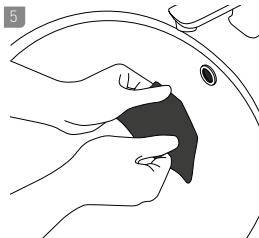

팬 유닛 조립

②번 브라켓의 동그란 표시와 팬 유닛의 동그란 표시가 일직선상에 위치하도록 팬 유닛을 브라켓 위에 올려 놓고 팬 유닛을 시계방향으로 돌려주세요.

사용 시 주의사항

마스크와 이어밴드 연결 부분은 강한 힘이 가해질 경우 떨어질 우려가 있으니 세탁 과정과 건조 과정에서 절대 비틀지 마십시오.
가볍게 손세탁 후 마른 수건으로 눌러 물기를 제거하십시오.

* 본 제품에 이상이 있을 경우 공정거래위원회에서 고시한 소비자분쟁해결기준에 따라 보상해 드립니다.

1 필터를 제거한 후 찬물에 단독 세탁해 주세요.
이염의 우려가 있으니 장시간 물에 담가놓지
마세요.

2 중성세제를 사용해 마스크를 살살 비벼가며
세탁해 주세요. 코 지지대 부분은 강하게
세탁시 변형이 올 수 있으니 주의해 주세요.
(이때 마스크에 세제가 남지 않도록 충분히
헹구주세요.)

3 마른 수건으로 마스크를 눌러 물기를 충분히
제거해 주세요.

4 마스크의 코와 턱 부분을 잡고 탁탁 털듯이
퍼주세요.

5 마스크의 끝부분도 위아래를 잡고 퍼주세요.

6 마스크를 반듯하게 편 후 그늘에 건조 후
사용하세요.

- * 내부필터는 세탁이 불가하오니 세탁 시 필터는 제거해 주세요.
- * 에어밸브 커버 혹은 팬 유닛 등 에어밸브 구성품을 모두 제거하고 세탁해 주세요.
- * 중성세제를 사용해 찬물로 가볍게 손세탁 후 마른 수건으로 눌러 물기를 제거하고 그늘에서 건조해 주세요.
- * 코 지지대 부분은 강하게 세탁시 변형이 올 수 있으니 주의해 주세요.