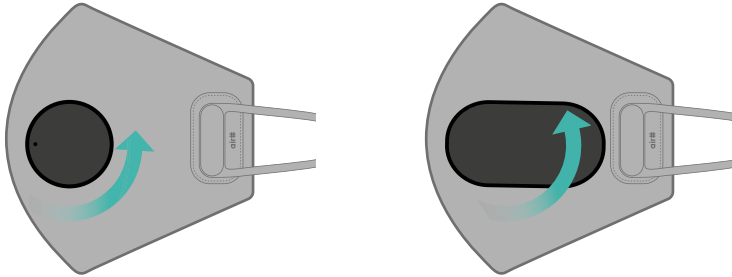

air#

Style Air Mask

에어밸브 분해방법

1

에어밸브 커버 혹은 팬 유닛을 반시계 방향으로 돌려 분리해 주세요.
*팬 유닛은 별매입니다.

2

마스크 위의 브라켓을 분리하고, 에어밸브 구성품을 모두 제거해 주세요.

내부필터 장착방법

외부마스크 단독 사용 및 내부필터 장착 사용 모두 가능합니다.
에어밸브 분해 → 내부필터 장착 → 에어밸브 조립하여 사용하십시오.

1

에어밸브 구성품을 모두 제거해 주세요.
(에어밸브 분해방법 페이지 참고)

2

외부마스크와 내부필터의 홈 위치를 맞추고 홈 부분에 에어밸브를 조립해 주세요.
(에어밸브 조립방법 페이지 참고)

- * 내부필터 장착 시 마스크가 오염되지 않도록 손을 깨끗이 한 후 장착해 주십시오.
- * 내부필터는 소모품으로 정기적으로 교체하여 사용해 주십시오. 1~2일 사용을 권장합니다.
- * 내부필터는 코원 공식 온라인몰에서 구매하실 수 있습니다.
- * 이미지는 사용자의 이해를 돕기 위한 것으로 실제 제품과 차이가 있을 수 있습니다.

에어밸브 조립방법

①번 브라켓을 검지와 중지 사이에 올려 놓은 후

②번 브라켓의 동그란 구멍과 빨간점 위치가 일치하도록 끼워주세요.

①번 브라켓을 마스크 안쪽에서 마스크 홀에 끼워주세요. 이때 브라켓의 화살표와 마스크의 빨간점이 일직선상에 위치하도록 놓아주세요.

에어밸브 조립방법

4

에어밸브 커버 조립

②번 브라켓의 동그란 표시와 에어밸브 커버의 동그란 표시가 일직선상에 위치하도록 에어밸브 커버를 브라켓 위에 올려 놓고 에어밸브 커버를 시계방향으로 돌려주세요.

팬 유닛 조립

②번 브라켓의 동그란 표시와 팬 유닛의 동그란 표시가 일직선상에 위치하도록 팬 유닛을 브라켓 위에 올려 놓고 팬 유닛을 시계방향으로 돌려주세요.

사용 시 주의사항

마스크와 이어밴드 연결 부분은 강한 힘이 가해질 경우 떨어질 우려가 있으니 세탁 과정과 건조 과정에서 절대 비틀지 마십시오.
가볍게 손세탁 후 마른 수건으로 눌러 물기를 제거하십시오.

* 본 제품에 이상이 있을 경우 공정거래위원회에서 고시한 소비자분쟁해결기준에 따라 보상해 드립니다.