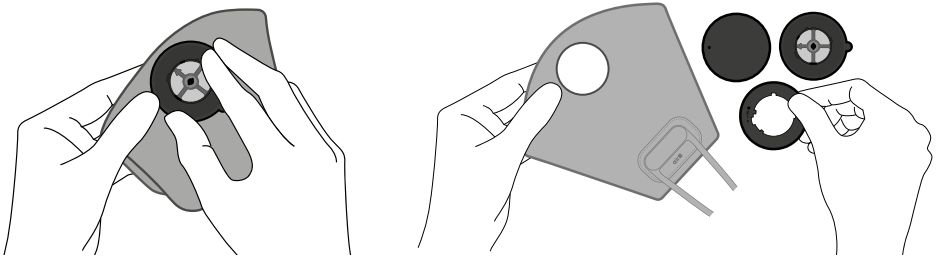

air#

Style Air Mask

에어밸브 분해방법

1

에어밸브 커버 혹은 팬 유닛을 반시계 방향으로 돌려 분리해 주세요.
*팬 유닛은 별매입니다.

2

마스크 위의 브라켓을 분리하고, 에어밸브 구성품을 모두 제거해 주세요.

내부필터 장착방법

외부마스크 단독 사용 및 내부필터 장착 사용 모두 가능합니다.
에어밸브 분해 → 내부필터 장착 → 에어밸브 조립하여 사용하십시오.

1

에어밸브 구성품을 모두 제거해 주세요.
(에어밸브 분해방법 페이지 참고)

2

외부마스크와 내부필터의 홈 위치를 맞추고 홈 부분에 에어밸브를 조립해 주세요.
(에어밸브 조립방법 페이지 참고)

- * 내부필터 장착 시 마스크가 오염되지 않도록 손을 깨끗이 한 후 장착해 주십시오.
- * 내부필터는 소모품으로 정기적으로 교체하여 사용해 주십시오. 1~2일 사용을 권장합니다.
- * 내부필터는 코원 공식 온라인몰에서 구매하실 수 있습니다.
- * 이미지는 사용자의 이해를 돕기 위한 것으로 실제 제품과 차이가 있을 수 있습니다.

에어밸브 조립방법

①번 브라켓을 검지와 중지 사이에 올려 놓은 후

②번 브라켓의 동그란 구멍과 빨간점 위치가 일치하도록 끼워주세요.

①번 브라켓을 마스크 안쪽에서 마스크 홀에 끼워주세요. 이때 브라켓의 화살표와 마스크의 빨간점이 일직선상에 위치하도록 놓아주세요.

에어밸브 조립방법

4

에어밸브 커버 조립

②번 브라켓의 동그란 표시와 에어밸브 커버의 동그란 표시가 일직선상에 위치하도록 에어밸브 커버를 브라켓 위에 올려 놓고 에어밸브 커버를 시계방향으로 돌려주세요.

팬 유닛 조립

②번 브라켓의 동그란 표시와 팬 유닛의 동그란 표시가 일직선상에 위치하도록 팬 유닛을 브라켓 위에 올려 놓고 팬 유닛을 시계방향으로 돌려주세요.

사용 시 주의사항

마스크와 이어밴드 연결 부분은 강한 힘이 가해질 경우 떨어질 우려가 있으니 세탁 과정과 건조 과정에서 절대 비틀지 마십시오.
가볍게 손세탁 후 마른 수건으로 눌러 물기를 제거하십시오.

* 본 제품에 이상이 있을 경우 공정거래위원회에서 고시한 소비자분쟁해결기준에 따라 보상해 드립니다.