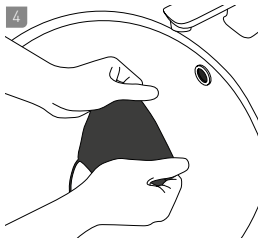

에어밸브 조립방법

①번 브라켓을 검지와 중지 사이에 올려 놓은 후

②번 브라켓의 동그란 구멍과 빨간점 위치가 일치하도록 끼워주세요.

①번 브라켓을 마스크 안쪽에서 마스크 홀에 끼워주세요. 이때 브라켓의 화살표와 마스크의 빨간점이 일직선상에 위치하도록 놓아주세요.

에어밸브 조립방법

4

에어밸브 커버 조립

②번 브라켓의 동그란 표시와 에어밸브 커버의 동그란 표시가 일직선상에 위치하도록 에어밸브 커버를 브라켓 위에 올려 놓고 에어밸브 커버를 시계방향으로 돌려주세요.

팬 유닛 조립

②번 브라켓의 동그란 표시와 팬 유닛의 동그란 표시가 일직선상에 위치하도록 팬 유닛을 브라켓 위에 올려 놓고 팬 유닛을 시계방향으로 돌려주세요.

사용 시 주의사항

마스크와 이어밴드 연결 부분은 강한 힘이 가해질 경우 떨어질 우려가 있으니 세탁 과정과 건조 과정에서 절대 비틀지 마십시오.
가볍게 손세탁 후 마른 수건으로 눌러 물기를 제거하십시오.

* 본 제품에 이상이 있을 경우 공정거래위원회에서 고시한 소비자분쟁해결기준에 따라 보상해 드립니다.

* 소비자 부주의로 인한 제품 손상은 보상되지 않습니다.

마스크 세탁 방법

손세탁

표백제
사용금지

다림질
금지

드라이클리닝
금지

비틀기
금지

기계 건조
금지

1 필터를 제거한 후 찬물에 단독 세탁해 주세요.
이염의 우려가 있으니 장시간 물에 담가놓지
마세요.

2 중성세제를 사용해 마스크를 살살 비벼가며
세탁해 주세요. 코 지지대 부분은 강하게
세탁시 변형이 올 수 있으니 주의해 주세요.
(이때 마스크에 세제가 남지 않도록 충분히
헹구주세요.)

3 마른 수건으로 마스크를 눌러 물기를 충분히
제거해 주세요.

4 마스크의 코와 턱 부분을 잡고 탁탁 털듯이
퍼주세요.