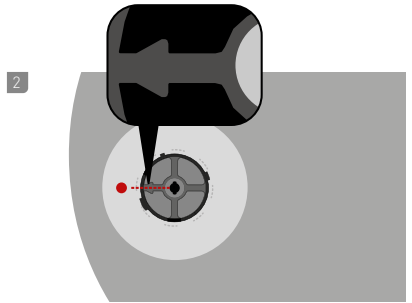

air#

Style Air Mask

에어밸브 분해방법

1

에어밸브 커버 혹은 팬 유닛을 반시계 방향으로 돌려 분리해 주세요.
*팬 유닛은 별매입니다.

2

마스크 위의 브라켓을 분리하고, 에어밸브 구성품을 모두 제거해 주세요.

내부필터 장착방법

외부마스크 단독 사용 및 내부필터 장착 사용 모두 가능합니다.
에어밸브 분해 → 내부필터 장착 → 에어밸브 조립하여 사용하십시오.

1

에어밸브 구성품을 모두 제거해 주세요.
(에어밸브 분해방법 페이지 참고)

2

외부마스크와 내부필터의 홈 위치를 맞추고 홈 부분에 에어밸브를 조립해 주세요.
(에어밸브 조립방법 페이지 참고)

- * 내부필터 장착 시 마스크가 오염되지 않도록 손을 깨끗이 한 후 장착해 주십시오.
- * 내부필터는 소모품으로 정기적으로 교체하여 사용해 주십시오. 1~2일 사용을 권장합니다.
- * 내부필터는 코원 공식 온라인몰에서 구매하실 수 있습니다.
- * 이미지는 사용자의 이해를 돕기 위한 것으로 실제 제품과 차이가 있을 수 있습니다.

에어밸브 조립방법

①번 브라켓을 검지와 중지 사이에 올려 놓은 후

②번 브라켓의 동그란 구멍과 빨간점 위치가 일치하도록 끼워주세요.

①번 브라켓을 마스크 안쪽에서 마스크 홀에 끼워주세요. 이때 브라켓의 화살표와 마스크의 빨간점이 일직선상에 위치하도록 놓아주세요.

에어밸브 조립방법

4

에어밸브 커버 조립

②번 브라켓의 동그란 표시와 에어밸브 커버의 동그란 표시가 일직선상에 위치하도록 에어밸브 커버를 브라켓 위에 올려 놓고 에어밸브 커버를 시계방향으로 돌려주세요.

팬 유닛 조립

②번 브라켓의 동그란 표시와 팬 유닛의 동그란 표시가 일직선상에 위치하도록 팬 유닛을 브라켓 위에 올려 놓고 팬 유닛을 시계방향으로 돌려주세요.

사용 시 주의사항

마스크와 이어밴드 연결 부분은 강한 힘이 가해질 경우 떨어질 우려가 있으니 세탁 과정과 건조 과정에서 절대 비틀지 마십시오.
가볍게 손세탁 후 마른 수건으로 눌러 물기를 제거하십시오.

* 본 제품에 이상이 있을 경우 공정거래위원회에서 고시한 소비자분쟁해결기준에 따라 보상해 드립니다.