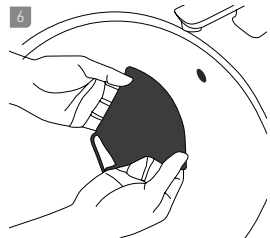

팬 유닛 조립

②번 브라켓의 동그란 표시와 팬 유닛의 동그란 표시가 일직선상에 위치하도록 팬 유닛을 브라켓 위에 올려 놓고 팬 유닛을 시계방향으로 돌려주세요.

사용 시 주의사항

마스크와 이어밴드 연결 부분은 강한 힘이 가해질 경우 떨어질 우려가 있으니 세탁 과정과 건조 과정에서 절대 비틀지 마십시오.
가볍게 손세탁 후 마른 수건으로 눌러 물기를 제거하십시오.

* 본 제품에 이상이 있을 경우 공정거래위원회에서 고시한 소비자분쟁해결기준에 따라 보상해 드립니다.

1 필터를 제거한 후 찬물에 단독 세탁해 주세요.
이염의 우려가 있으니 장시간 물에 담가놓지
마세요.

2 중성세제를 사용해 마스크를 살살 비벼가며
세탁해 주세요. 코 지지대 부분은 강하게
세탁시 변형이 올 수 있으니 주의해 주세요.
(이때 마스크에 세제가 남지 않도록 충분히
헹구주세요.)

3 마른 수건으로 마스크를 눌러 물기를 충분히
제거해 주세요.

4 마스크의 코와 턱 부분을 잡고 탁탁 털듯이
퍼주세요.

5 마스크의 끝부분도 위아래를 잡고 퍼주세요.

6 마스크를 반듯하게 편 후 그늘에 건조 후
사용하세요.

- * 내부필터는 세탁이 불가하오니 세탁 시 필터는 제거해 주세요.
- * 에어밸브 커버 혹은 팬 유닛 등 에어밸브 구성품을 모두 제거하고 세탁해 주세요.
- * 중성세제를 사용해 찬물로 가볍게 손세탁 후 마른 수건으로 눌러 물기를 제거하고 그늘에서 건조해 주세요.
- * 코 지지대 부분은 강하게 세탁시 변형이 올 수 있으니 주의해 주세요.