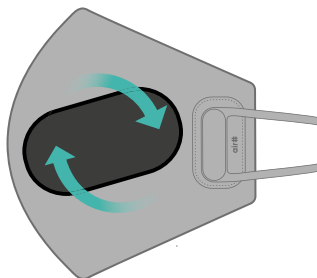

air#

Style Air Mask

에어밸브 분해방법

1

에어밸브 커버 혹은 팬 유닛을 반시계 방향으로 돌려 분리해 주세요.
*팬 유닛은 별매입니다.

2

마스크 위의 브라켓을 분리하고, 에어밸브 구성품을 모두 제거해 주세요.

내부필터 장착방법

외부마스크 단독 사용 및 내부필터 장착 사용 모두 가능합니다.
에어밸브 분해 → 내부필터 장착 → 에어밸브 조립하여 사용하십시오.

1

에어밸브 구성품을 모두 제거해 주세요.
(에어밸브 분해방법 페이지 참고)

2

외부마스크와 내부필터의 홈 위치를 맞추고 홈 부분에 에어밸브를 조립해 주세요.
(에어밸브 조립방법 페이지 참고)

- * 내부필터 장착 시 마스크가 오염되지 않도록 손을 깨끗이 한 후 장착해 주십시오.
- * 내부필터는 소모품으로 정기적으로 교체하여 사용해 주십시오. 1~2일 사용을 권장합니다.
- * 내부필터는 코원 공식 온라인몰에서 구매하실 수 있습니다.
- * 이미지는 사용자의 이해를 돕기 위한 것으로 실제 제품과 차이가 있을 수 있습니다.

에어밸브 조립방법

①번 브라켓을 검지와 중지 사이에 올려 놓은 후

②번 브라켓의 동그란 구멍과 빨간점 위치가 일치하도록 끼워주세요.

①번 브라켓을 마스크 안쪽에서 마스크 홀에 끼워주세요. 이때 브라켓의 화살표와 마스크의 빨간점이 일직선상에 위치하도록 놓아주세요.

에어밸브 조립방법

4

에어밸브 커버 조립

②번 브라켓의 동그란 표시와 에어밸브 커버의 동그란 표시가 일직선상에 위치하도록 에어밸브 커버를 브라켓 위에 올려 놓고 에어밸브 커버를 시계방향으로 돌려주세요.

팬 유닛 조립

②번 브라켓의 동그란 표시와 팬 유닛의 동그란 표시가 일직선상에 위치하도록 팬 유닛을 브라켓 위에 올려 놓고 팬 유닛을 시계방향으로 돌려주세요.

사용 시 주의사항

마스크와 이어밴드 연결 부분은 강한 힘이 가해질 경우 떨어질 우려가 있으니 세탁 과정과 건조 과정에서 절대 비틀지 마십시오.
가볍게 손세탁 후 마른 수건으로 눌러 물기를 제거하십시오.

* 본 제품에 이상이 있을 경우 공정거래위원회에서 고시한 소비자분쟁해결기준에 따라 보상해 드립니다.