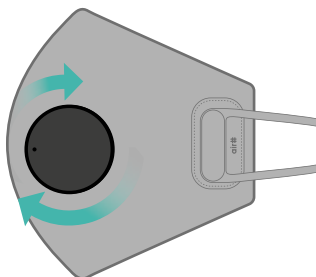

air#

Style Air Mask

에어밸브 분해방법

1

에어밸브 커버 혹은 팬 유닛을 반시계 방향으로 돌려 분리해 주세요.
*팬 유닛은 별매입니다.

2

마스크 위의 브라켓을 분리하고, 에어밸브 구성품을 모두 제거해 주세요.

내부필터 장착방법

외부마스크 단독 사용 및 내부필터 장착 사용 모두 가능합니다.
에어밸브 분해 → 내부필터 장착 → 에어밸브 조립하여 사용하십시오.

1

에어밸브 구성품을 모두 제거해 주세요.
(에어밸브 분해방법 페이지 참고)

2

외부마스크와 내부필터의 홈 위치를 맞추고 홈 부분에 에어밸브를 조립해 주세요.
(에어밸브 조립방법 페이지 참고)

- * 내부필터 장착 시 마스크가 오염되지 않도록 손을 깨끗이 한 후 장착해 주십시오.
- * 내부필터는 소모품으로 정기적으로 교체하여 사용해 주십시오. 1~2일 사용을 권장합니다.
- * 내부필터는 코원 공식 온라인몰에서 구매하실 수 있습니다.
- * 이미지는 사용자의 이해를 돕기 위한 것으로 실제 제품과 차이가 있을 수 있습니다.

에어밸브 조립방법

①번 브라켓을 검지와 중지 사이에 올려 놓은 후

②번 브라켓의 동그란 구멍과 빨간점 위치가 일치하도록 끼워주세요.

①번 브라켓을 마스크 안쪽에서 마스크 홀에 끼워주세요. 이때 브라켓의 화살표와 마스크의 빨간점이 일직선상에 위치하도록 놓아주세요.

에어밸브 조립방법

4

에어밸브 커버 조립

②번 브라켓의 동그란 표시와 에어밸브 커버의 동그란 표시가 일직선상에 위치하도록 에어밸브 커버를 브라켓 위에 올려 놓고 에어밸브 커버를 시계방향으로 돌려주세요.

팬 유닛 조립

②번 브라켓의 동그란 표시와 팬 유닛의 동그란 표시가 일직선상에 위치하도록 팬 유닛을 브라켓 위에 올려 놓고 팬 유닛을 시계방향으로 돌려주세요.

사용 시 주의사항

마스크와 이어밴드 연결 부분은 강한 힘이 가해질 경우 떨어질 우려가 있으니 세탁 과정과 건조 과정에서 절대 비틀지 마십시오.
가볍게 손세탁 후 마른 수건으로 눌러 물기를 제거하십시오.

* 본 제품에 이상이 있을 경우 공정거래위원회에서 고시한 소비자분쟁해결기준에 따라 보상해 드립니다.