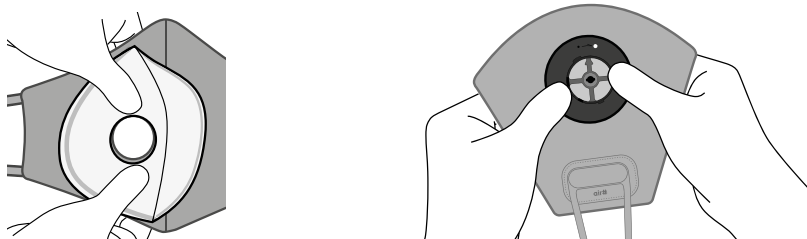

air#

Style Air Mask

에어밸브 분해방법

1

에어밸브 커버 혹은 팬 유닛을 반시계 방향으로 돌려 분리해 주세요.
*팬 유닛은 별매입니다.

2

마스크 위의 브라켓을 분리하고, 에어밸브 구성품을 모두 제거해 주세요.

내부필터 장착방법

외부마스크 단독 사용 및 내부필터 장착 사용 모두 가능합니다.
에어밸브 분해 → 내부필터 장착 → 에어밸브 조립하여 사용하십시오.

1

에어밸브 구성품을 모두 제거해 주세요.
(에어밸브 분해방법 페이지 참고)

2

외부마스크와 내부필터의 홈 위치를 맞추고 홈 부분에 에어밸브를 조립해 주세요.
(에어밸브 조립방법 페이지 참고)

- * 내부필터 장착 시 마스크가 오염되지 않도록 손을 깨끗이 한 후 장착해 주십시오.
- * 내부필터는 소모품으로 정기적으로 교체하여 사용해 주십시오. 1~2일 사용을 권장합니다.
- * 내부필터는 코원 공식 온라인몰에서 구매하실 수 있습니다.
- * 이미지는 사용자의 이해를 돕기 위한 것으로 실제 제품과 차이가 있을 수 있습니다.

에어밸브 조립방법

①번 브라켓을 검지와 중지 사이에 올려 놓은 후

②번 브라켓의 동그란 구멍과 빨간점 위치가 일치하도록 끼워주세요.

①번 브라켓을 마스크 안쪽에서 마스크 홀에 끼워주세요. 이때 브라켓의 화살표와 마스크의 빨간점이 일직선상에 위치하도록 놓아주세요.

에어밸브 조립방법

4

에어밸브 커버 조립

②번 브라켓의 동그란 표시와 에어밸브 커버의 동그란 표시가 일직선상에 위치하도록 에어밸브 커버를 브라켓 위에 올려 놓고 에어밸브 커버를 시계방향으로 돌려주세요.

팬 유닛 조립

②번 브라켓의 동그란 표시와 팬 유닛의 동그란 표시가 일직선상에 위치하도록 팬 유닛을 브라켓 위에 올려 놓고 팬 유닛을 시계방향으로 돌려주세요.

사용 시 주의사항

마스크와 이어밴드 연결 부분은 강한 힘이 가해질 경우 떨어질 우려가 있으니 세탁 과정과 건조 과정에서 절대 비틀지 마십시오.
가볍게 손세탁 후 마른 수건으로 눌러 물기를 제거하십시오.

* 본 제품에 이상이 있을 경우 공정거래위원회에서 고시한 소비자분쟁해결기준에 따라 보상해 드립니다.