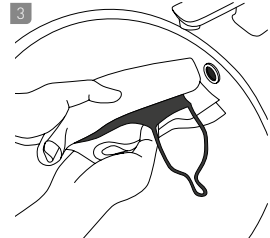

에어밸브 조립방법

①번 브라켓을 검지와 중지 사이에 올려 놓은 후

②번 브라켓의 동그란 구멍과 빨간점 위치가 일치하도록 끼워주세요.

①번 브라켓을 마스크 안쪽에서 마스크 홀에 끼워주세요. 이때 브라켓의 화살표와 마스크의 빨간점이 일직선상에 위치하도록 놓아주세요.

에어밸브 조립방법

4

에어밸브 커버 조립

②번 브라켓의 동그란 표시와 에어밸브 커버의 동그란 표시가 일직선상에 위치하도록 에어밸브 커버를 브라켓 위에 올려 놓고 에어밸브 커버를 시계방향으로 돌려주세요.

팬 유닛 조립

②번 브라켓의 동그란 표시와 팬 유닛의 동그란 표시가 일직선상에 위치하도록 팬 유닛을 브라켓 위에 올려 놓고 팬 유닛을 시계방향으로 돌려주세요.

사용 시 주의사항

마스크와 이어밴드 연결 부분은 강한 힘이 가해질 경우 떨어질 우려가 있으니 세탁 과정과 건조 과정에서 절대 비틀지 마십시오.
가볍게 손세탁 후 마른 수건으로 눌러 물기를 제거하십시오.

* 본 제품에 이상이 있을 경우 공정거래위원회에서 고시한 소비자분쟁해결기준에 따라 보상해 드립니다.

* 소비자 부주의로 인한 제품 손상은 보상되지 않습니다.

마스크 세탁 방법

손세탁

표백제
사용금지

다림질
금지

드라이클리닝
금지

비틀기
금지

기계 건조
금지

1 필터를 제거한 후 찬물에 단독 세탁해 주세요.
이염의 우려가 있으니 장시간 물에 담가놓지
마세요.

2 중성세제를 사용해 마스크를 살살 비벼가며
세탁해 주세요. 코 지지대 부분은 강하게
세탁시 변형이 올 수 있으니 주의해 주세요.
(이때 마스크에 세제가 남지 않도록 충분히
헹구주세요.)

3 마른 수건으로 마스크를 눌러 물기를 충분히
제거해 주세요.

4 마스크의 코와 턱 부분을 잡고 탁탁 털듯이
퍼주세요.