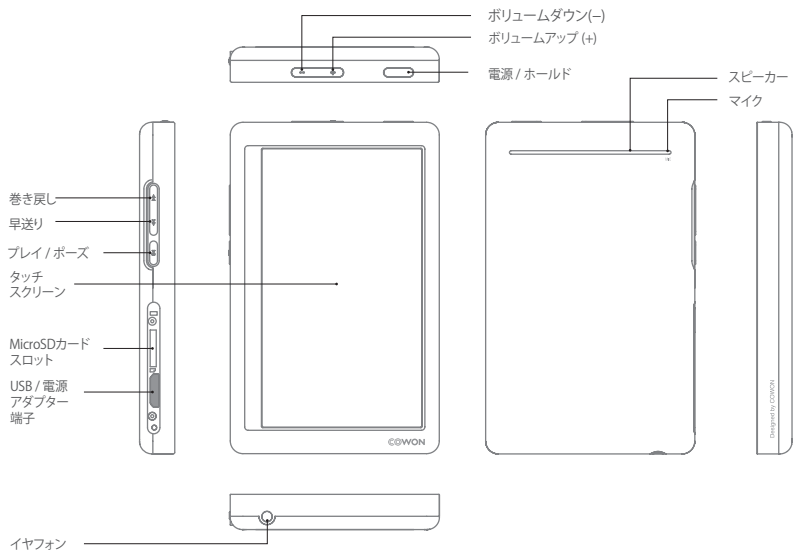

ご使用前に
+ パッケージ構成品

COWON X9

イヤホン

クイックスタート
ガイド

USB ケーブル

テレビ出力ケーブル (別売)

ライン入力端子ケーブル
(別売)

* パッケージ構成品の絵は内容を理解しやすくするためのイメージで、実際の製品とは異なる場合があります。

ご使用前に

+ 各部の名称と機能

ご使用の前に

+ ボタンについて

1. 電源 オン/オフ : 長く押しで電源のオン/オフを切り替えます。
2. ホールド オン/オフ : 短く押しでホールド状態にしたり、もしくはホールド状態を解除します。
 - ホールド状態ではタッチパッドやボタンが動作しないため、意図しない操作による誤動作を防止できます。
 - SETTINGS ▶ システムで、全体ホールド/タッチスクリーンのみを設定できます。
3. ディスプレイをオフにする : 短く2回押す
 - ディスプレイがオフの状態ですら1回短く押すと、ディスプレイはオンに切り替わります。