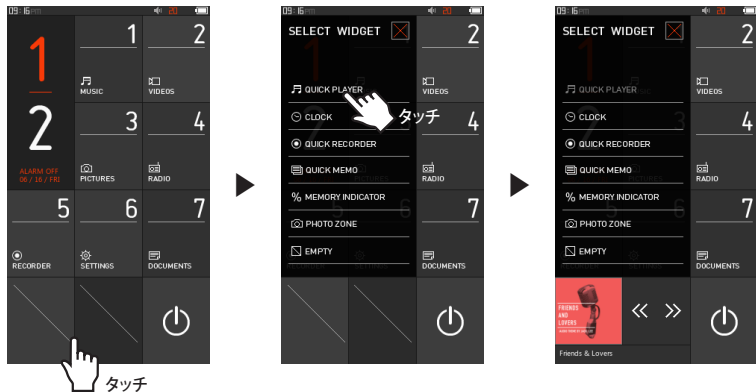

使用方法

+ フメイン画面

COWON X9のメイン画面は2つのページに分かれています。
メニューの選択は直感的に行うことができ、重力センサーによるオートピボット機能を使用できます。**

- * ページ切り替えアイコンを押すと、メイン画面の2つのページが切り替わります。
- ** デバイスを垂直方向から水平方向に回転すると、アイコンは水平方向の位置に並び替わります。

使用方法

+ SELECT WIDGET

SELECT WIDGETを開くと、頻繁に使用される機能にメイン画面からアクセスできます。

* 一番下の空欄のアイコンを1回短く押すと、SELECT WIDGETが開きます。
変更する場合はアイコンを長く押します。

使用方法

+ SELECT WIDGET

		<p>音楽ファイルを再生/一時停止します。前または次の音楽ファイルを選択します。</p>
		<p>時刻、アラーム、タイマーを設定します。</p>
		<p>内蔵マイクを使用して音声を録音し、最近録音したファイルを再生します。</p>
		<p>タッチキーボードを使用してメモ書いたり読んだりすることができます。</p>
		<p>内蔵メモリの空き容量を表示します。</p>
		<p>保存されたJPG画像ファイルを表示します。</p>
		<p>空欄に設定されています。</p>

使用方法

+ 基本メニュー

 MUSIC	さまざまなフォーマットの音楽を聴くことができます。
 VIDEOS	多彩なビデオを観賞できます。
 PICTURES	写真を観賞し、好きな写真をアルバム別に管理します。
 RADIO	FMラジオを聴取します。
 RECORDER	マイクで音を録音したり、Line-in録音で機器同士の録音ができます。
 SETTINGS	さまざまなユーザー向けの環境を設定できます。
 DOCUMENTS	マイクで録音を行います。
 FLASH	フラッシュゲームやフラッシュアニメーションが楽しめます。