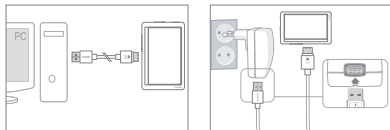

ご使用の前に

+ ボタンについて

1. 電源 オン/オフ : 長く押しで電源のオン/オフを切り替えます。
2. ホールド オン/オフ : 短く押しでホールド状態にしたり、もしくはホールド状態を解除します。
  - ホールド状態ではタッチパッドやボタンが動作しないため、意図しない操作による誤動作を防止できます。
  - SETTINGS ▶ システムで、全体ホールド/タッチスクリーンのみを設定できます。
3. ディスプレイをオフにする : 短く2回押す
  - ディスプレイがオフの状態ですら1回短く押すと、ディスプレイはオンに切り替わります。

- ※ Smart RESET : COWON X9を使用中にボタンやタッチが上手く作動しない場合、ボリューム $\pm$ 、+ボタンを約4秒間、同時に押し続ければ自動的にリセットされます。リセットは本体の誤動作時に電源を単純遮断します。製品には影響を与えません。
- ※ COWON X9の電源オフ基本設定は、電力消費量がきわめて低いスリープモードとなっています。

+ 電源の接続および充電

1. PCとUSB/AVポートを接続するにはUSBケーブルを使用します。バッテリーが十分に充電されるまでに約6時間かかります。
2. USBケーブルをACアダプター(別売)に接続してから充電します。約4.5時間後に充電が完了します。

- 初めてプレーヤーを充電する場合または長期間プレーヤーに充電しなかった場合には、バッテリーを十分に充電してから使用してください。
- COWON X9はリチウムポリマーバッテリーを内蔵しています。バッテリーの寿命を延ばすには、完全に放電してからデバイスに充電するのではなく、頻繁にデバイスに充電することをお勧めします。
- USBハブと接続してもプレーヤーに充電することはできません。プレーヤーをPCのUSBポートと直接に接続するようにしてください。