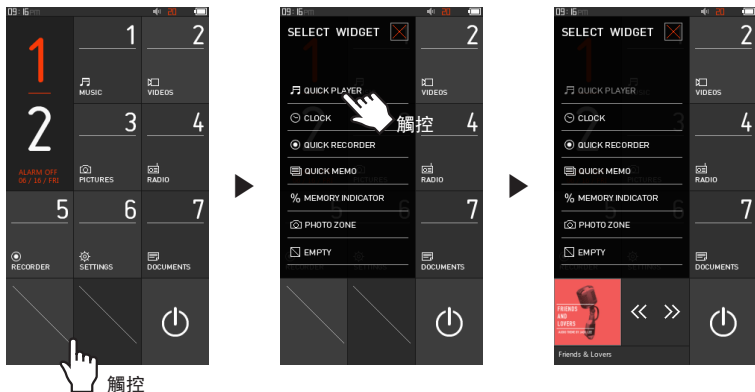

- 升級韌體之前，請為播放器充滿電。
- 在完成韌體升級之前，請勿關閉播放器電源。否則可能會損毀產品，並將使所有保固無效。
- 請在韌體升級前備份任何重要的資料，因為升級期間會刪除儲存在裝置上的任何資料。COWON 對任何資料遺失概不負責。

基本使用方法

+ 主要顯示畫面

COWON X9 的主要顯示畫面分為兩頁。

功能表選項是直覺式，且使用重力感應器自動提供樞紐分析。 **

* 使用 Page Toggle 圖示可在兩個主要顯示畫面頁面間切換。

** 將裝置從垂直旋轉成水平狀態，圖示會依水平位置進行重置。

基本使用方法

+ SELECT WIDGET

開啟 SELECT WIDGET，即可在主要顯示畫面上使用常用的功能。

- 快速在下方的空白圖示上按一下，開啟 SELECT WIDGET。如需變更，請長按該圖示。

基本使用

+ SELECT WIDGET

		播放/暫停音樂檔案。選取上一個/下一個音樂檔案。
		設定時間、鬧鐘和計時器。
		使用內建麥克風錄製音訊，以及播放最近錄製的檔案。
		使用觸控式鍵盤寫入和讀取備忘錄
		顯示未使用的內部記憶體。
		尋找儲存的 JPG 影像。
		保留空白

+ 基本功能表

 MUSIC	多種音樂格式皆可使用。
 VIDEOS	觀賞各種影像檔。
 PICTURES	瀏覽照片並按相簿分類喜愛的照片。
 RADIO	聆聽 FM 收音機。
 RECORDER	透過麥克風或其他裝置的 Line-in 接頭錄製音效。
 SETTINGS	按照使用者需求變更設定。
 DOCUMENTS	使用麥克風進行錄音。
 FLASH	播放 Flash 遊戲和動畫。

 BROWSER	存取裝置中各個資料夾的資料。
 CALCULATOR	使用計算機計算數字。
 NOTEPAD	以手指畫圖或寫字，並將它們儲存在裝置上。
 HUNTER	使用重力感應器的簡易 Flash 遊戲。
 COMIX	可看漫畫書圖像。
 STOPWATCH	計時工具，可使用 Lap 按鈕同時進行多個事件的計時。
 TYPIST	以輸入簡訊的方式來輸入備忘錄。