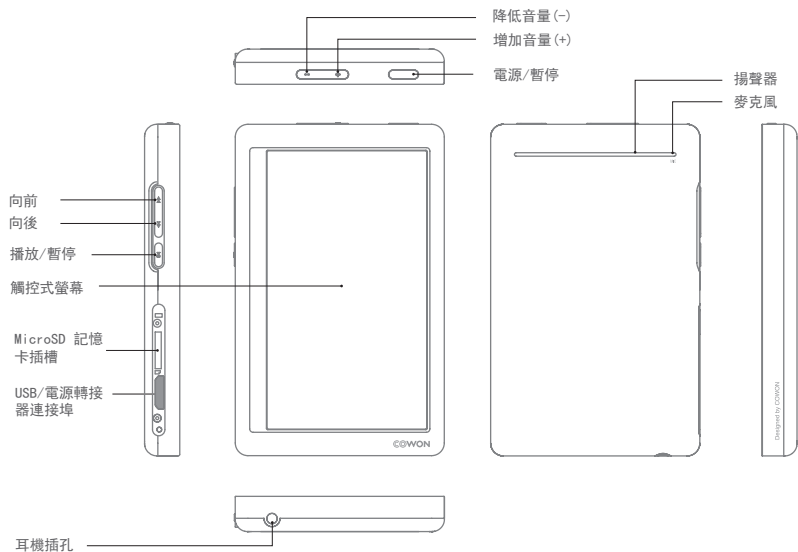

* 實際的包裝內容可能與上面的圖片有所不同。

使用前須知

+ 各部位名稱及功能

使用前須知

+ 按鈕

1. 開啟/關閉電源：按住此按鈕可開啟或關閉本裝置。
2. 開啟/停用 Hold：按下此按鈕可啟動或停用 Hold 狀態控制模式。
 - 在 Hold 狀態控制模式下，觸控板和所有按鈕都不會有任何回應，以防止不小心操作造成功能失常。
 - 設定 [系統] 功能表中可修改一般保留 / 使用按鈕等設定。
 - 在 Hold 狀態控制模式下，音量鈕將當成快進/倒帶功能使用。您可選擇音量鈕所控制的功能。
3. 關閉電源：快速按兩下。
 - 顯示畫面關閉後，只需快速按一下即可開啟電源。