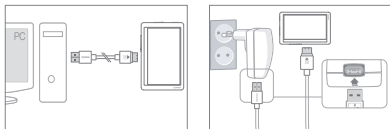

* 實際的包裝內容可能與上面的圖片有所不同。

使用前須知

+ 各部位名稱及功能

使用前須知

+ 按鈕

1. 開啟/關閉電源：按住此按鈕可開啟或關閉本裝置。
2. 開啟/停用 Hold：按下此按鈕可啟動或停用 Hold 狀態控制模式。
 - 在 Hold 狀態控制模式下，觸控板和所有按鈕都不會有任何回應，以防止不小心操作造成功能失常。
 - 設定 [系統] 功能表中可修改一般保留 / 使用按鈕等設定。
 - 在 Hold 狀態控制模式下，音量鈕將當成快進/倒帶功能使用。您可選擇音量鈕所控制的功能。
3. 關閉電源：快速按兩下。
 - 顯示畫面關閉後，只需快速按一下即可開啟電源。

- * 智慧「重設」：當按鈕或觸控板運作不正常時，同時按鈕 - 和 + 鈕約 5 秒鐘，可重設裝置。此重設只會關閉電源以防裝置失靈，但不會影響裝置效能。
- * COWON X9 預設的關機設定為休眠模式，此模式耗用的電源很少。

+ 电源的连接及充电

1. 使用 USB 纜線連接電腦與 USB/AV 埠：電池充滿電約需 6 小時。
2. 若要透過 USB 電源配接器 (選購配件) 充電，請將 USB 纜線連接到電源配接器，將另一端連接到播放器上的 USB/AV 埠。電池充滿電約需 4.5 小時。