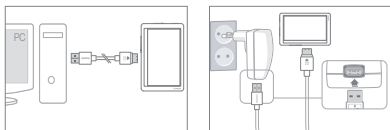

开始之前！

+ 按键说明

1. 电源 On / Off :长按此键可打开或关闭电源。
2. 锁定 On / Off :短按此键可进入或解除锁定状态。
  - 在锁定控制状态下，触摸板和按钮无法使用，以防止误操作。
  - SETTINGS ► 在系统设置，可以设定全部锁定/使用按钮。
  - 锁定控制状态下，音量调节按钮可以设定为 FF, REW / 音量调节中任一喜欢的功能。
3. 关闭屏幕：短按两次。
  - 显示屏关闭后，短按一次将使显示屏接通电源。

* Smart RESET：操作COWON X9过程中按键或触摸板无反应时，同时长按音量+、-键5秒钟，可自动重启系统。RESET只是在出现故障时单切断电源，对产品没有影响。

* COWON X9电源关闭的默认值为休眠模式，电量消耗非常少。

+ 电源的连接及充电

1. 使用 USB 电缆连接计算机与 USB /AV 端口：电池将在约 6 小时内充满电。
2. 要通过 USB 电源适配器(选购配件)充电，请将 USB 电缆连接到电源适配器，另一端连接到播放器上的 USB/AV 端口。电池将在约 4.5 小时内充满电。

- 在第一次或在播放器很长时间未充电后给播放器充电时，请先给播放器充满电再行使用。
- 在第一次或在播放器很长时间未充电后给播放器充电时，请先给播放器充满电再行使用。
- COWON X9 有内置锂聚合物电池。为了延长电池的寿命，建议您经常给设备充电，而不是完全放电，然后再给设备充电。
- 连接到 USB 集线器时，播放器将无法充电。请尝试将播放器直接连接到 计算机上的 USB 端口