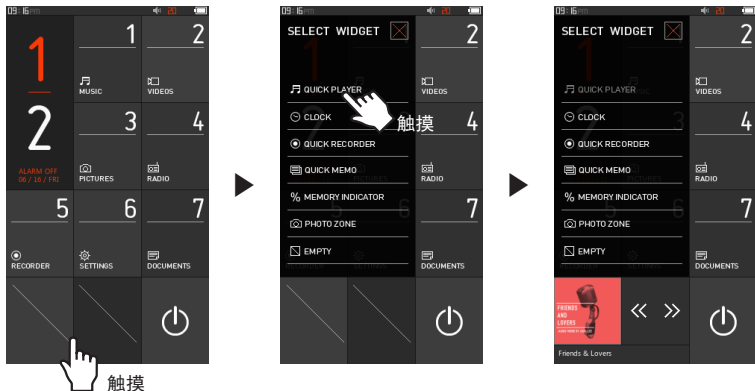

- 升级固件前，请为播放器充满电。
- 不要在完成固件升级前关闭播放器。否则会损坏产品，并且将使所有保修无效。
- 在固件升级之前，请备份任何重要数据，因为在升级过程中会删除存储在设备上的任何数据。对于任何数据丢失，COWON 概不负责。

基本使用

+ 主显示屏

COWON X9 的主显示屏分为两页。

菜单选择非常直观，并使用重力传感器提供自动旋转。**

* 页面切换图标在两个主显示屏页之间切换。

** 将设备从垂直方向旋转到水平方向后，图标会在水平位置上重新排列。

基本使用

+ SELECT WIDGET

打开 SELECT WIDGET 后，可在主显示屏上访问频繁使用的功能。

- 短按一次底部的空图标可以打开 SELECT WIDGET。要进行更改，请长按该图标。

基本使用

+ SELECT WIDGET

		播放/暂停音乐文件。选择上一个/下一个音乐文件。
		设置时间、闹钟和计时器。
		使用内置麦克风录制音频并播放最近录制的文件。
		使用触摸键盘读写备忘录。
		显示未使用的内存。
		查找存储的 JPG 图像。
		留空。

+ 基本菜单

 MUSIC	欣赏多种格式的音乐。
 VIDEOS	欣赏丰富多彩的视频。
 PICTURES	可以浏览照片并可将照片分为各个影集进行管理。
 RADIO	可以收听FM Radio。
 RECORDER	可用麦克风录音或使用Line-in功能进行设备间录音。
 SETTINGS	针对每个用户进行个性化设置
 DOCUMENTS	文本浏览
 FLASH	可进行Flash游戏或欣赏Flash动画。