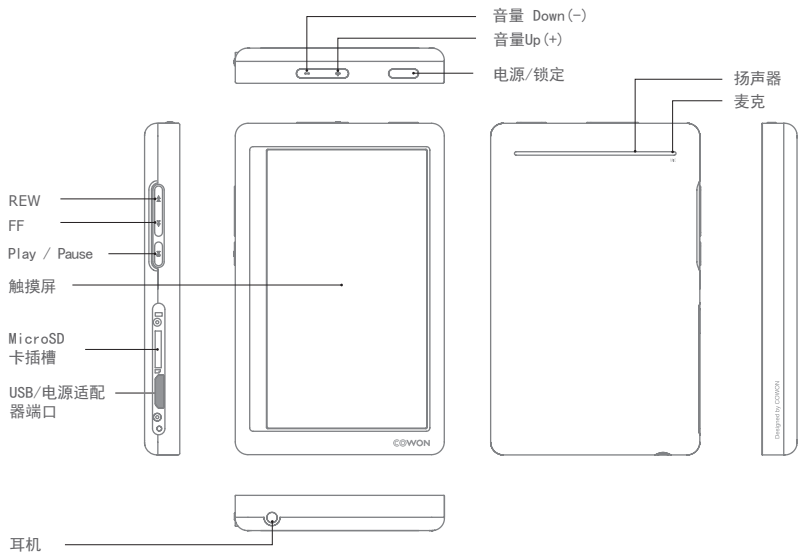

* 套装组件的图片是为了帮助用户了解产品，与产品实物可能会有差异。

使用产品之前

+ 各部分名称和功能

开始之前！

+ 按键说明

1. 电源 On / Off :长按此键可打开或关闭电源。
2. 锁定 On / Off :短按此键可进入或解除锁定状态。
 - 在锁定控制状态下，触摸板和按钮无法使用，以防止误操作。
 - SETTINGS ► 在系统设置，可以设定全部锁定/使用按钮。
 - 锁定控制状态下，音量调节按钮可以设定为 FF, REW / 音量调节中任一喜欢的功能。
3. 关闭屏幕：短按两次。
 - 显示屏关闭后，短按一次将使显示屏接通电源。